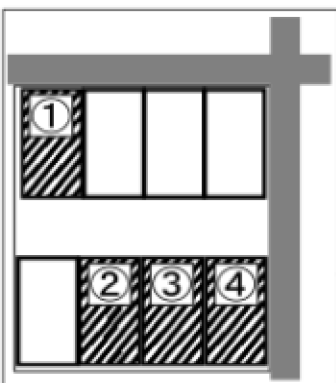

ウインズ第1駐車場 ご案内図

←パイオニア工場
(日高方面)

康正会病院→
(国道254号方面)

店舗から第1駐車場までは
徒歩1~2分です

斜線の4か所のみ駐車できます

ウインズ第1駐車場
入口付近

駐車場の正面には
レオパレスさんと
神明町保育園があります

株式会社ウインズ
埼玉県川越市山田253-3
049-225-7535